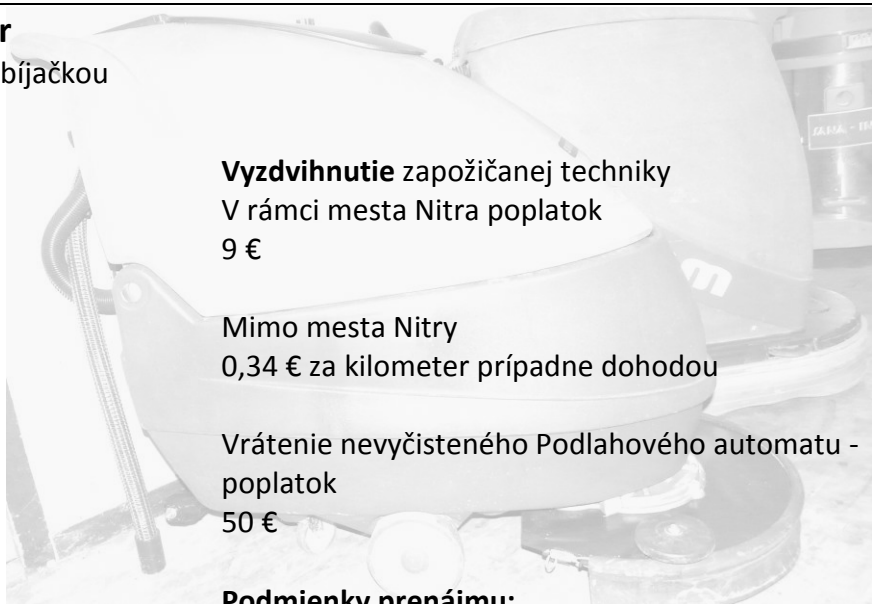

CENNÍK PLATNÝ OD 1.5.2011

Prenájom

Podlahový automat 500 mm záber

Batériové pripájanie so zabudovanou nabíjačkou

V pracovných dňoch

Do 24 hodín

39 €

7 dní – týždeň

215 €

Víkendy 2 dni

zapožičanie v piatok do 16.00 hod.

vrátenie v **pondelok** do 8.00 hod.

65 €

Dlhšie obdobie ako 7 dní

cena dohodou

Príplatky

vzdvihnutie, doručenie, odovzdanie, prevzatie automatu po 16.00 hod. v pracovných dňoch príplatok 15 % k cene prenájmu a dopravy

vzdvihnutie, doručenie, odovzdanie, prevzatie automatu v sobotu, nedeľu, sviatok po celý deň príplatok 30 % k cene prenájmu a dopravy

Oneskorené vrátenie za každú začatú hodinu

2 €

Doručenie zapožičanej techniky

V rámci mesta Nitra poplatok

9 €

Chémia

1 l chémie do automatu na podlahy

8 €

Príslušenstvo

Cena prenájmu za čas:	24 hod. v €	7 dní v €	Viac ako 14 dní
Držiak padu	3	16	dohodou

Ceny sú uvedené bez DPH, k cenám bude pripočítaná DPH vo výške 20%

Vzdvihnutie zapožičanej techniky

V rámci mesta Nitra poplatok

9 €

Mimo mesta Nitry

0,34 € za kilometer prípadne dohodou

Vrátenie nevyčisteného Podlahového automatu - poplatok

50 €

Podmienky prenájmu:

- Používanie chémie – zakúpené v spoločnosti SANA IN SK, s.r.o.
- Doklady potrebné k prenájmu:
- Fyzická osoba – OP + druhý doklad (vodičský preukaz)
- Právnická osoba – výpis z obchodného registra + OP + druhý doklad (vodičský preukaz)
- Záloha pri prenájme 1000 €
- Záloha pri prenájme v prípade nepredloženia dokladov potrebných k prenájmu pre fyzickú osobu alebo právnickú osobu 4000 €